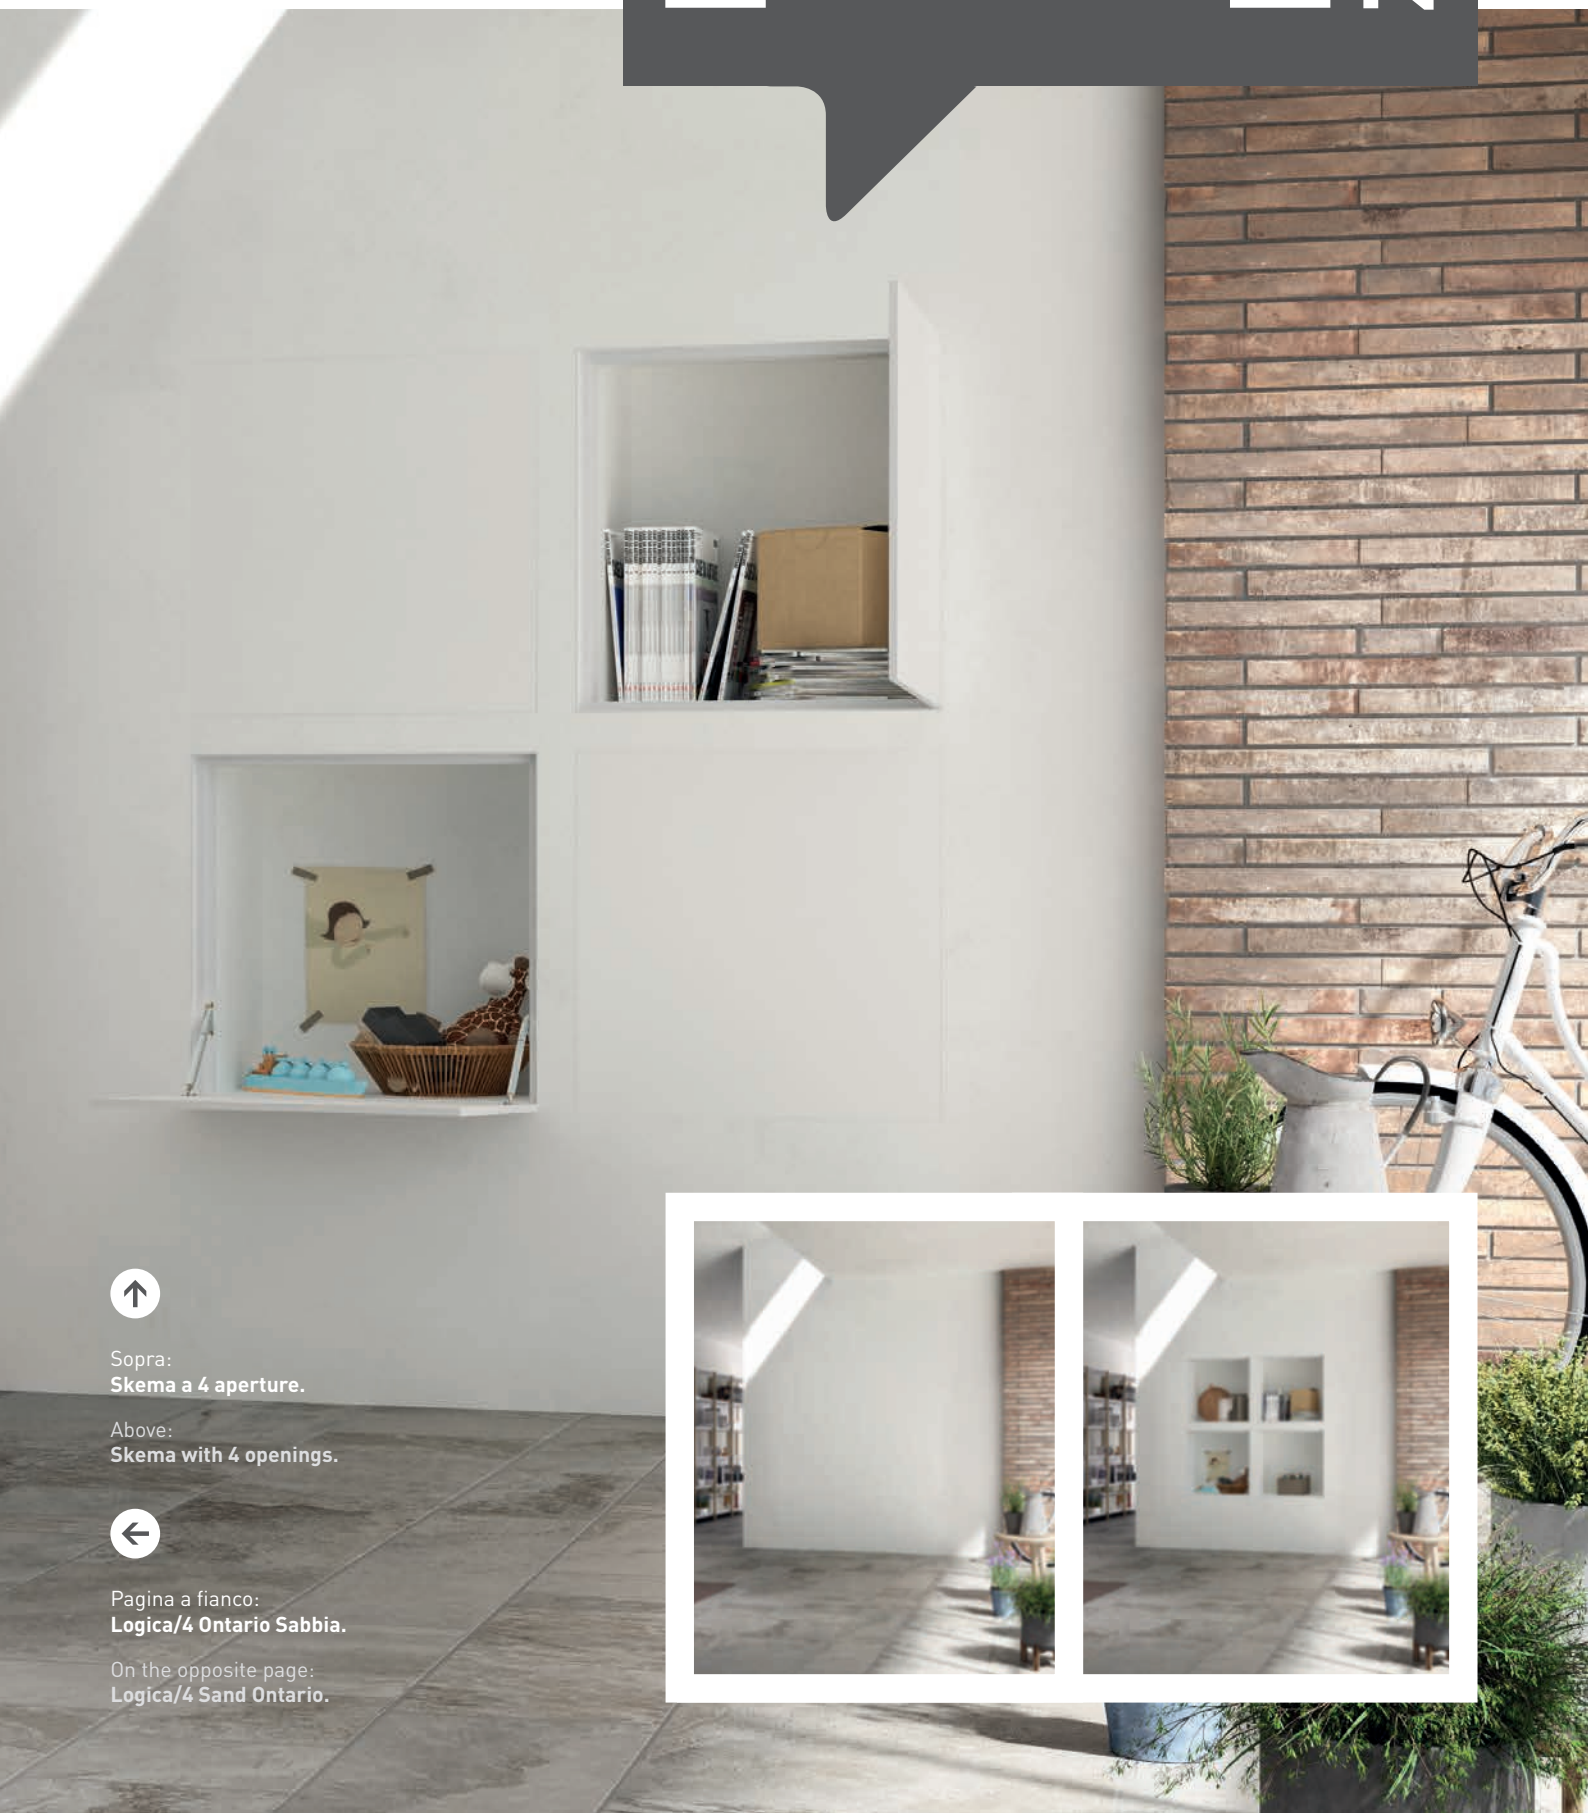

Finitura Bianco /
Telaio Genius Plus / **Cristallo** Satinato
Finish White / Frame Genius Plus /
Frosted Glass

Forma/5

Finitura Rovere grey /
Telaio Genius Plus / **Cristallo** Decorato
Finish Grey oak / Frame Genius Plus /
Decorated Glass

Replica pres

enta

[skema] zero

Sopra:
Skema a 4 aperture.

Above:
Skema with 4 openings.

Pagina a fianco:
Logica/4 Ontario Sabbia.

On the opposite page:
Logica/4 Sand Ontario.

Spazi creativi.

SKEMA: CREATIVITY SPACES.

Qual è l'elemento in comune tra una cabina armadio, un vano sottoscala, una nicchia, un quadro di controllo e un ripostiglio? L'esigenza di chiudere gli spazi, per utilizzarli in modo funzionale, salvaguardando lo stile. La soluzione, unica e versatile, fortemente innovativa, è Skema. Costituita da pannelli a filomuro di ridotto spessore, Skema è minimalista e su misura: rende ogni vano parte integrante del contesto, garantendo una libertà progettuale senza precedenti. Realizzabile con differenti sistemi di chiusura, anche in forma trapezoidale, è disponibile nelle finiture laccato opaco Bianco, Cremy, Rosso Pechino, Ral. La variante grezza rende possibile una colorazione personalizzata e un mimetismo assoluto.