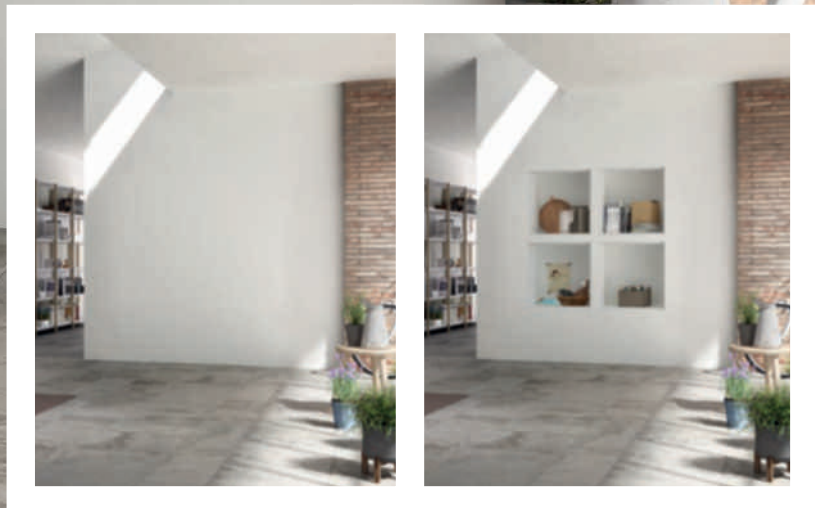

enta

[skema] zero

Sopra:
Skema a 4 aperture.

Above:
Skema with 4 openings.

Pagina a fianco:
Logica/4 Ontario Sabbia.

On the opposite page:
Logica/4 Sand Ontario.