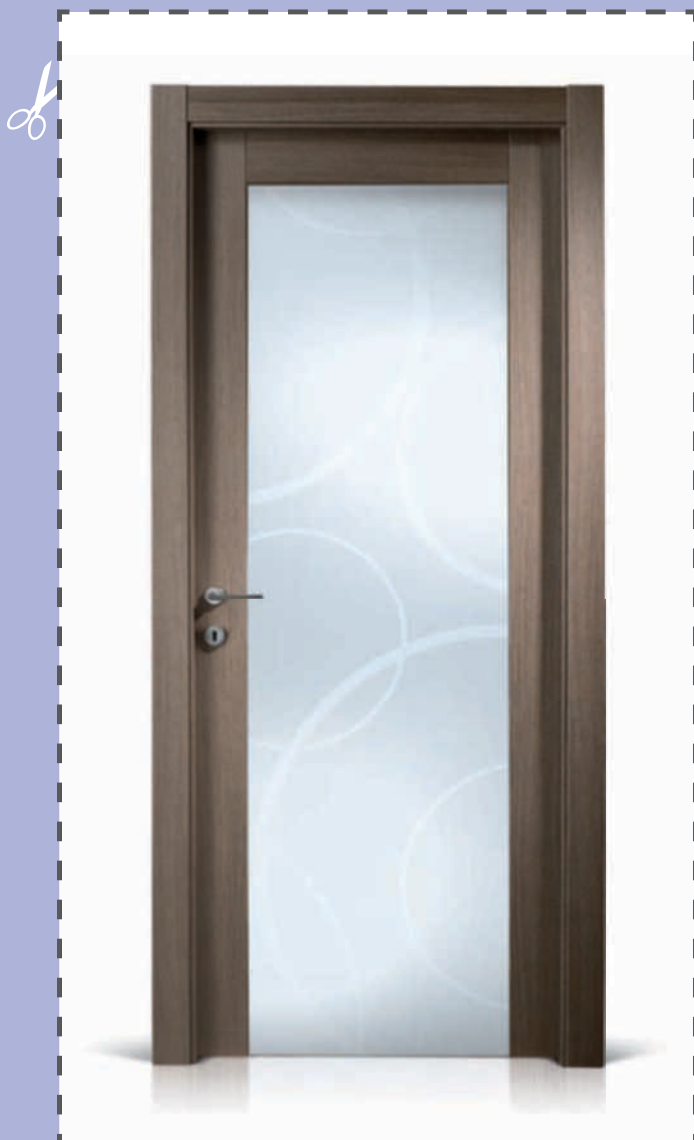

Sintesi/1

Finitura Grafis Moka /

Telaio Genius Plus / **Cristallo** Bolla

Finish Grafis Moka / Frame Genius Plus /

Bubble Glass