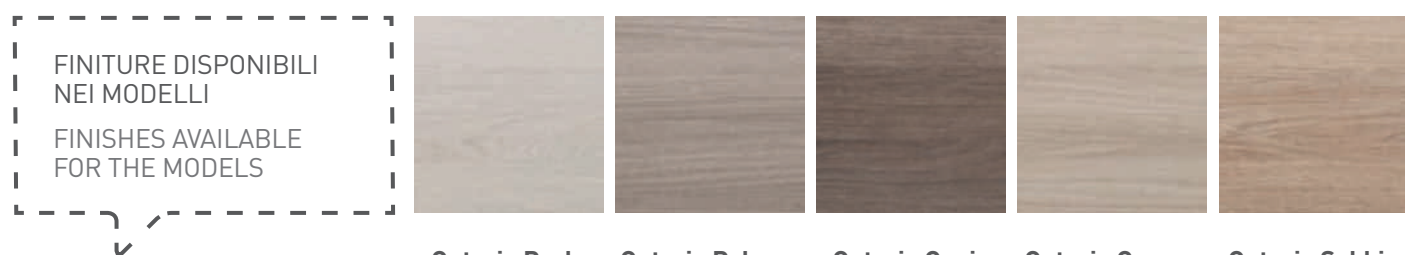

FRAMES→DOORS. The recessed Hinge is invisible with the door closed and is adjustable on two axes; the Pivot Hinge guarantees an exclusive FerreroLegno custom design; the Anuba Hinge is enriched by an internal self-lubricating Teflon, therefore guaranteeing the absence of noise and dust and does not require maintenance.

Genius Plus pivot
Genius Plus pivot

Genius Plus anuba
Genius Plus anuba

Oval anuba
Oval anuba

Finiture.

REPLICA È UNA COLLEZIONE COMPLETA, NELLE LINEE E NEI COLORI: UNA SCALA CRESCENTE DI DIVERSE POSSIBILITÀ, UN'INFINITA GRADAZIONE DI TONALITÀ, PER FARE SPAZIO ALLA CREATIVITÀ E PERMETTERTI DI SCEGLIERE, LIBERAMENTE, LO STILE CHE PREFERISCI.