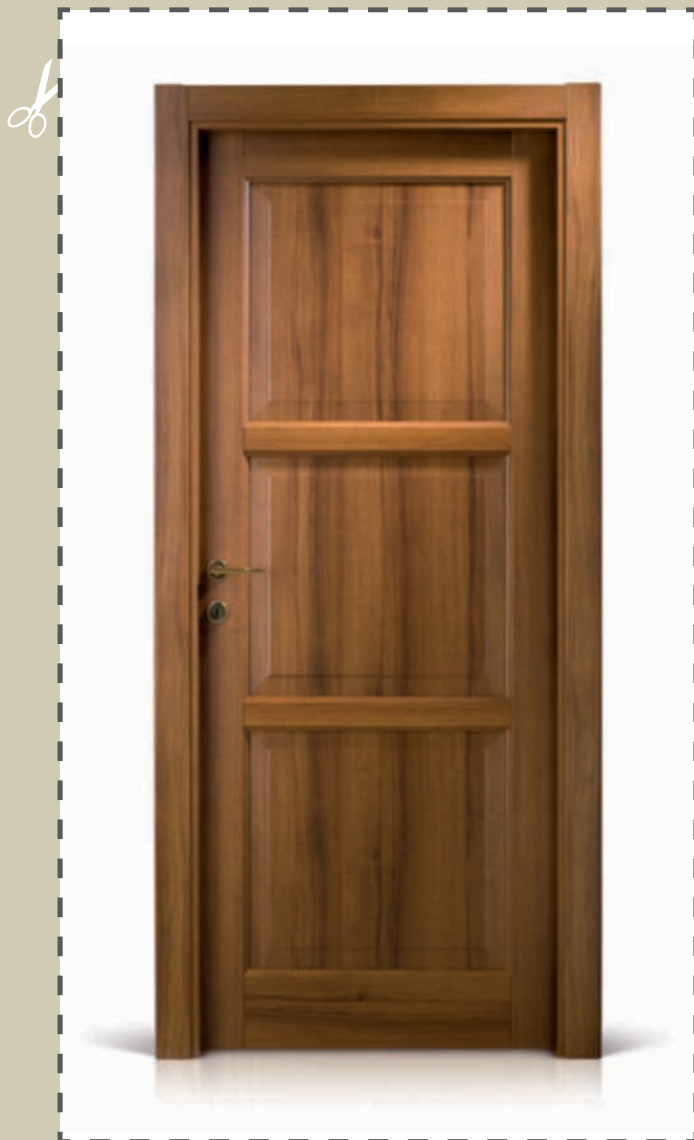

Forma/4

Finitura Noce / **Telaio** Genius Plus
Finish Walnut / Frame Genius Plus