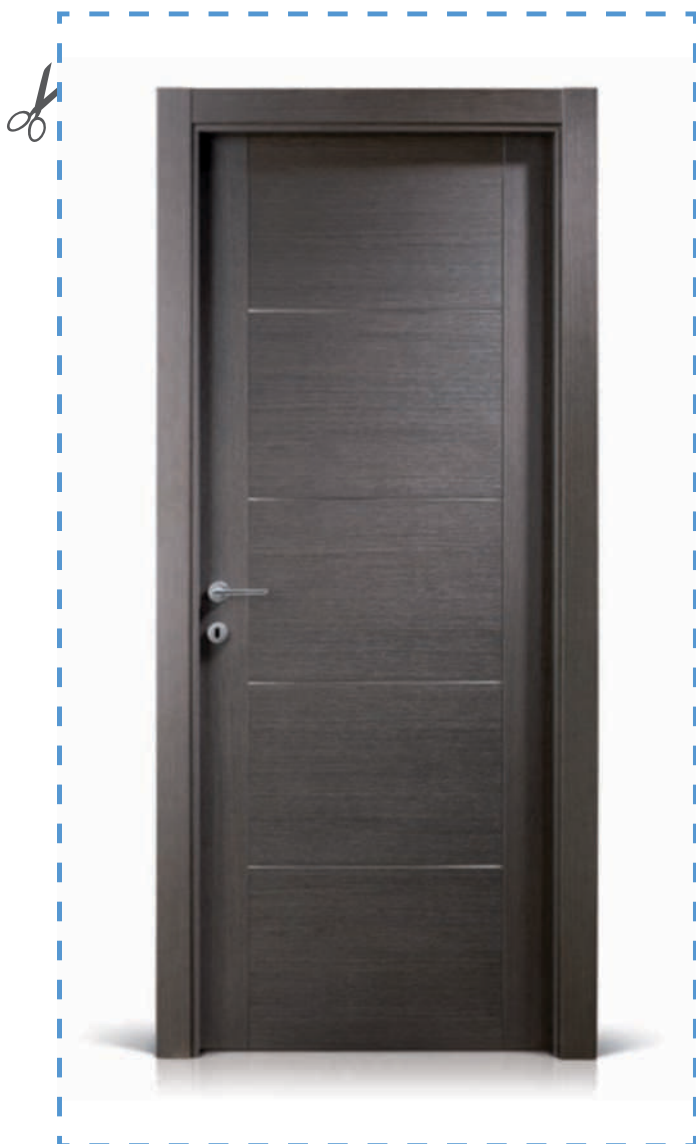

Telai disponibili

Per gli abbinamenti
MODELLI/TELAJ/FINITURE
vedi da pag. 116 a 121

Area/4

Finitura Bianco / Telaio Genius Plus
Finish White / Frame Genius Plus

Area/4

Finitura Grafis Beige / Telaio Genius Plus
Finish Grafis Beige / Frame Genius Plus