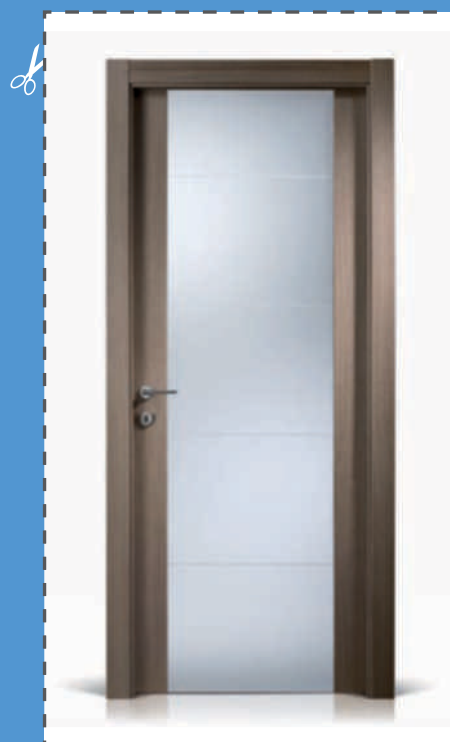

Frosted / Transparent /
Stripes decorated /
Bubble finish /
Cross-etched

Telai disponibili

Per gli abbinamenti
MODELLI/TELAI/FINITURE
vedi da pag. 116 a 121

↑ Area

Finitura Grafis Beige / **Telaio** Genius Plus /
Cristallo Graffio
Finish Grafis Beige / Frame Genius Plus /
Cross-etched Glass