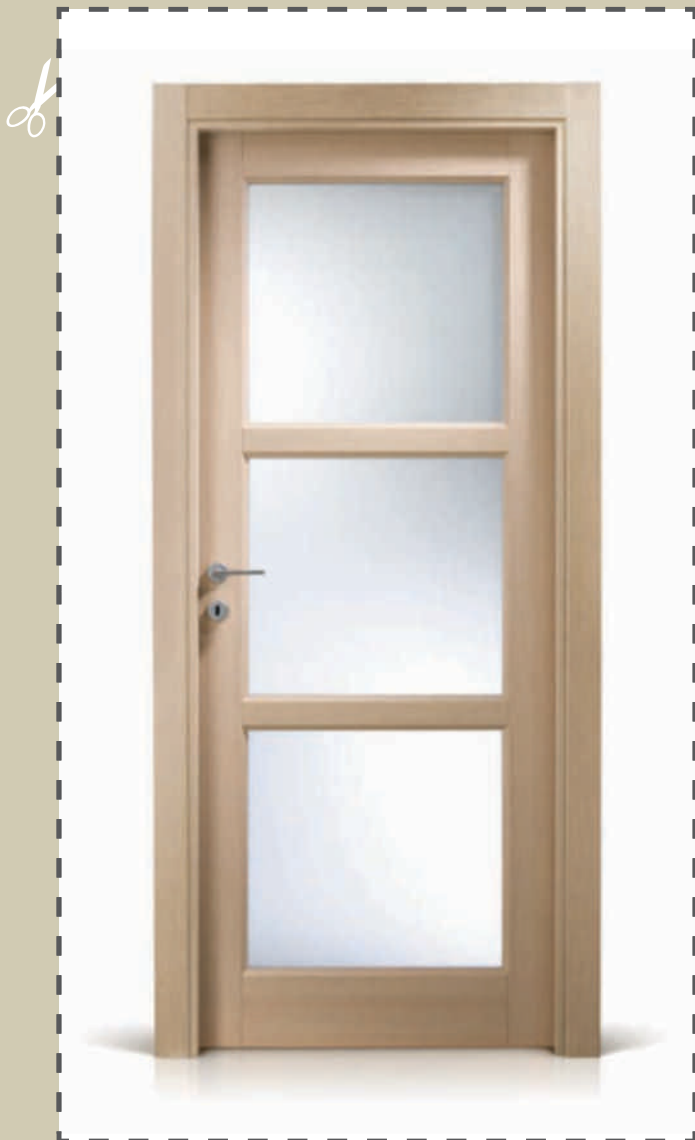

EASY TO PLEASE

Finiture disponibili

Rovere /
Bianco / Noce
Oak /
White / Walnut

Cristalli disponibili

Satinato / Trasparente /
Decorato a giro
Frosted / Transparent /
Edge decorated

Telai disponibili

Per gli abbinamenti
MODELLI/TELAJ/FINITURE
vedi da pag. 116 a 121