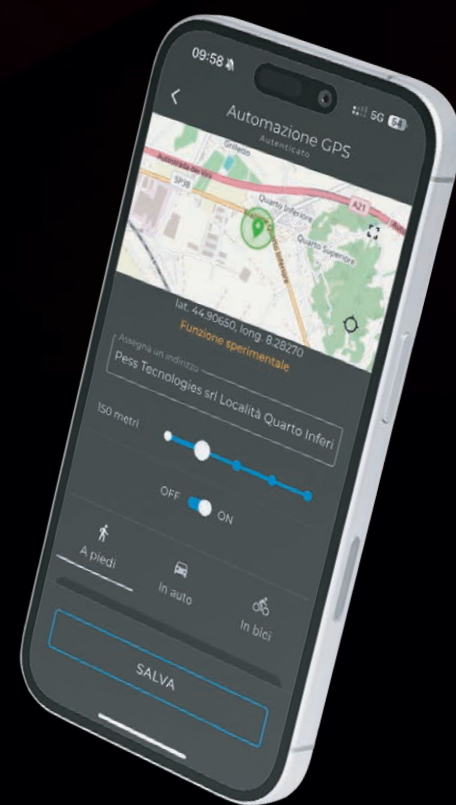

LA GEOLOCALIZZAZIONE CHE RENDE IL SISTEMA DAVVERO INTELLIGENTE

Geo
PESS

Con GeoPESS la **sicurezza diventa automatica**. Il sistema utilizza la posizione GPS dello smartphone per attivare o disattivare automaticamente l'impianto quando l'utente si avvicina o si allontana dall'abitazione o dal luogo di lavoro.

Nessun telecomando, nessun codice, nessun rischio di dimenticanza: **il sistema riconosce i movimenti** e adatta il sistema in base alla presenza.

COMFORT, SICUREZZA E PRECISIONE

GeoPESS integra **funzionalità evolute** che permettono al sistema di riconoscere se l'utente si muove a piedi o in auto e di attivare automaticamente gli scenari corrispondenti.

Ad esempio, può aprire il cancelletto pedonale quando l'utente rientra a piedi o il cancello carrabile quando arriva in auto.

La Modalità Famiglia coordina le presenze, intervenendo solo quando il primo rientra o l'ultimo esce ed evitando attivazioni superflue.

Con GeoPESS ogni impianto lavora in autonomia

- **Attivazione/disattivazione** automatica in base alla posizione GPS.
- **Gestione scenari domotici** (illuminazione, automazioni, sensori).
- **Controllo e personalizzazione** da app PESS Mobile.
- **Funzionamento anche offline** o in caso di perdita di rete.
- **Servizio gratuito**, interamente sviluppato in Italia.