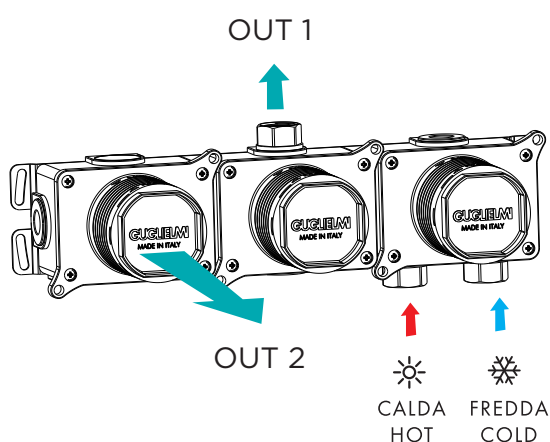

UNIVERSAL BUILT-IN PART JB49000

GUGLIELMI

MADE IN ITALY

DESCRIZIONE DESCRIPTION

JOLLY BOX parte incasso universale con deviatore. Box a tenuta stagna con guida in acciaio inox adatta per installazione a muro e cartongesso. Ingressi dal basso da 1/2" e uscite multiple.

JOLLY BOX universal built-in part with diverter. Watertight box with stainless steel rail suitable for wall and plasterboard installation. Inlets from the bottom 1/2" and multiple outlets.

IMMAGINE/DISEGNO TECNICO IMAGE/TECHNICAL DRAWING

USCITE ACQUA WATER OUTLETS

KIT INSTALLAZIONE INSTALLATION KIT

CO10561*

Kit installazione parte incasso universale JOLLY BOX su pareti in cartongesso.

JOLLY BOX universal built-in part installation kit on plasterboard wall.