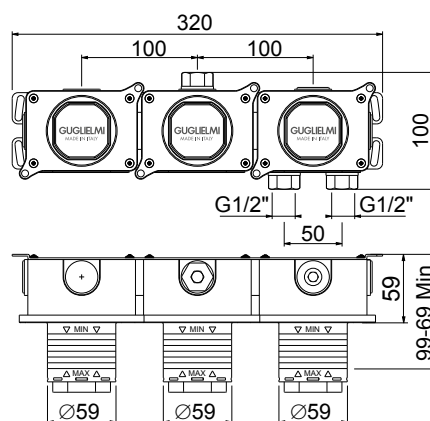

USCITE ACQUA WATER OUTLETS