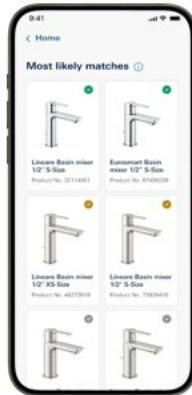

GROHE PROFESSIONAL NUOVA APP PER IDENTIFICARE I PRODOTTI CON IL CELLULARE

GROHE PRODUCT FINDER DISPONIBILE PER ANDROID & IOS
CERCA NELLA TUA APP STORE E SCARICALA SUL CELLULARE

01 | FOTO

02 | VERIFICA

03 | SELEZIONE