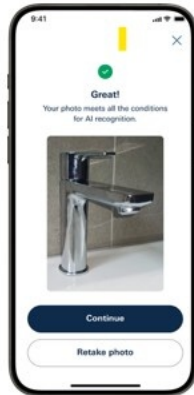

GROHE PROFESSIONAL NUOVA APP PER IDENTIFICARE I PRODOTTI CON IL CELLULARE

GROHE PRODUCT FINDER DISPONIBILE PER ANDROID & IOS
CERCA NELLA TUA APP STORE E SCARICALA SUL CELLULARE

01 | FOTO

02 | VERIFICA

03 | SELEZIONE