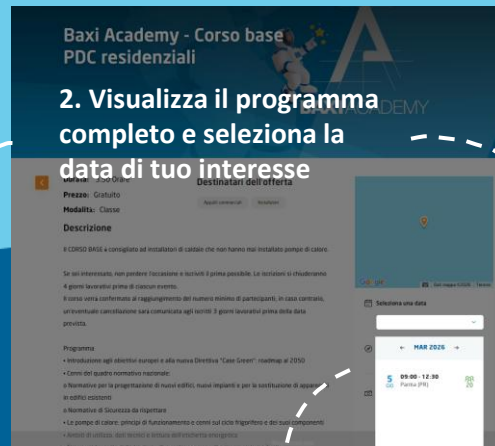

[Iscriviti ora](#)

Esclusivo Ambasciatore Durata: 6 ore

Corso Business

Dedicato a chi vuole sviluppare capacità commerciali rafforzando strategie di vendita

[Iscriviti ora](#)

Baxi Academy 2026

Come partecipare?

BAXI ACADEMY

Il calendario è in continuo aggiornamento!

1. Identifica il corso a cui sei interessato e clicca su «Iscriviti ora»

4. Ricevi l'email di conferma, e, se non lo hai ancora fatto, iscriviti a LunaTeam!