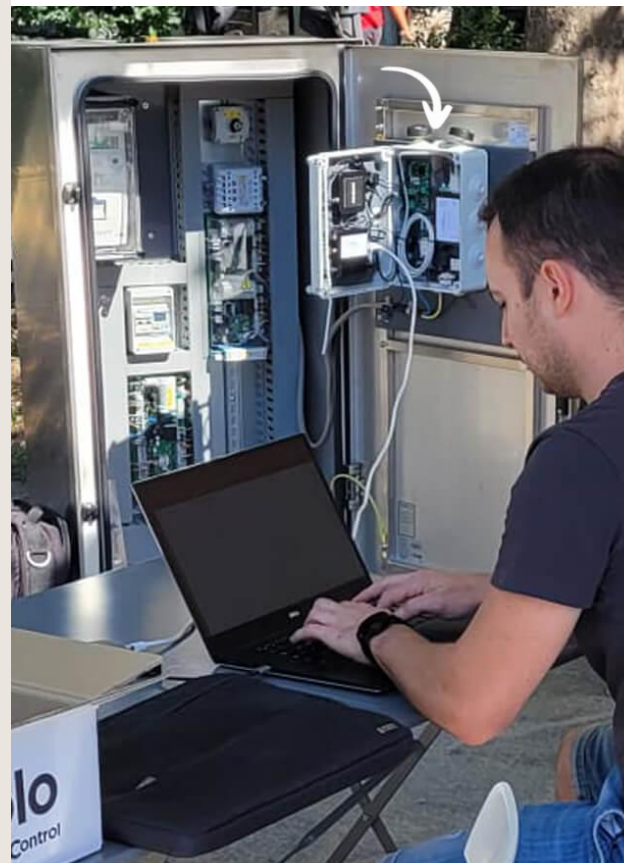

ALCUNE INSTALLAZIONI