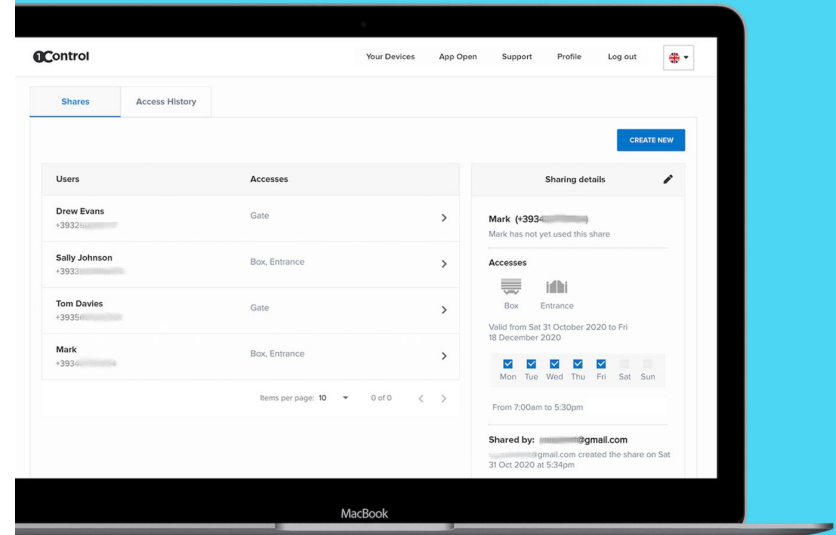

Coworking e Scuole

con diverse tipologie di utenti e clienti e accessi necessari in orari prestabiliti

Isole Ecologiche

con siti in diverse località e differenti mezzi dei quali tenere traccia

PANNELLO AMMINISTRATIVO PER LA GESTIONE DA REMOTO

Inoltre è possibile consultare il **registro degli accessi** e vedere in tempo reale chi è entrato e uscito, da che punto di accesso, con che metodo di accesso e a che ora.

CASO D'USO: PIATTAFORME ECOLOGICHE