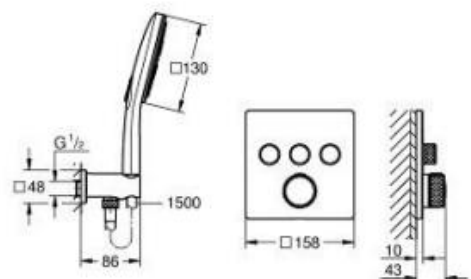

- composto da:
- miscelatore termostatico a 3 vie (29 126 000)
- set soffione doccia Rainshower SmartActive 310 Cube (26 479) con braccio a parete sporgenza 430 mm
- manopola doccia Rainshower SmartActive 130 Cube a 3 getti (26 582)
- raccordo erogatore 1/2" con supporto (26 659 000)
- flessibile Silverflex 1500 mm (28 364 001)
- compatibile con corpo incasso universale GROHE Rapido SmartBox e corpo incasso per soffione 26 483 (da ordinare separatamente)
- perfetto per Grohe Rapido Shower Frame duo (103 994 9990)
- REFERENZA DEDICATA AL CANALE TRADIZIONALE