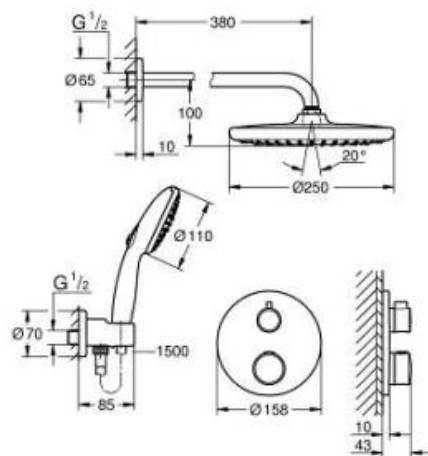

- composto da:
- miscelatore termostatico a 2 vie (24 076 000)
- set soffione doccia Tempesta 250 (26 668) con braccio a parete sporgenza 380 mm
- manopola doccia Tempesta 110 a 2 getti (26 161)
- raccordo erogatore con supporto (28 679 000)
- flessibile Rotaflex da 1500 mm (28 409 002)
- compatibile con corpo incasso universale GROHE Rapido SmartBox (da ordinare separatamente)
- perfetto per GROHE Rapido Shower Frame mono (103 993 9990)
- REFERENZA DEDICATA AL CANALE TRADIZIONALE