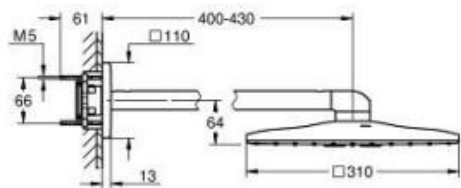

- composto da:
- miscelatore termostatico a 3 vie (29 126 000)
- set soffione doccia Rainshower SmartActive 310 Cube (26 479) con braccio a parete sporgenza 430 mm
- manopola doccia Rainshower SmartActive 130 Cube a 3 getti (26 582)
- raccordo erogatore 1/2" con supporto (26 659 000)
- flessibile Silverflex 1500 mm (28 364 001)
- compatibile con corpo incasso universale GROHE Rapido SmartBox e corpo incasso per soffione 26 483 (da ordinare separatamente)
- perfetto per Grohe Rapido Shower Frame duo (103 994 9990)
- REFERENZA DEDICATA AL CANALE TRADIZIONALE