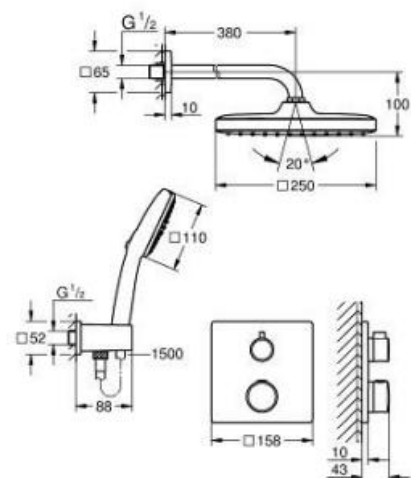

- composto da:
- miscelatore termostatico doccia a 2 vie con deviatore (24 079)
- set soffione doccia Tempesta 250 Cube (26 687) con braccio a parete sporgenza 380 mm
- manopola doccia Tempesta Cube 110 a 2 getti (26 746)
- raccordo erogatore con supporto (26 370 000)
- flessibile Rotaflex da 1500 mm (28 409 002)
- compatibile con corpo incasso universale GROHE Rapido SmartBox (da ordinare separatamente)
- perfetto per GROHE Rapido Shower Frame mono (103 993 9990)
- REFERENZA DEDICATA AL CANALE TRADIZIONALE