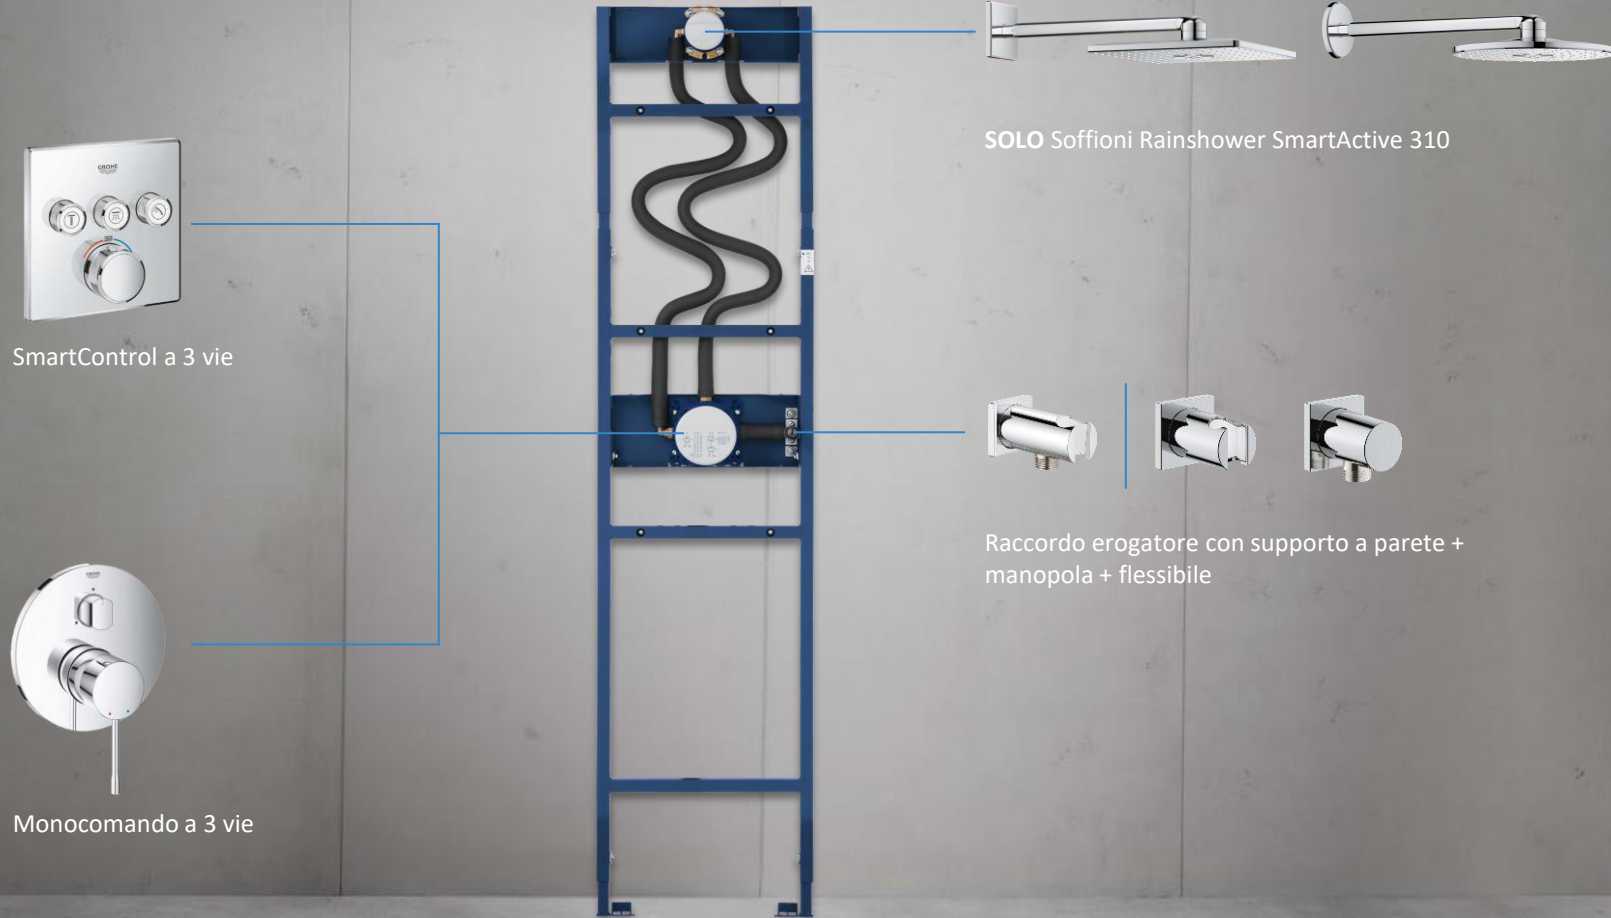

GROHE RAPIDO SHOWER FRAME

DUO