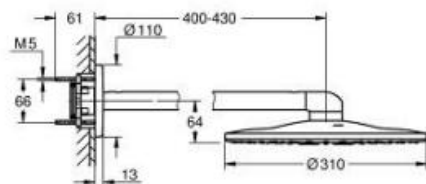

- composto da:
- miscelatore termostatico a 3 vie (29 121 000)
- set soffione doccia Rainshower SmartActive 310 (26 475) con braccio a parete sporgenza 430 mm
- manopola doccia Rainshower SmartActive 130 a 3 getti (26 574)
- raccordo erogatore 1/2" con supporto (26 658 000)
- flessibile Silverflex 1500 mm (28 364 001)
- manopola con portata limitata a 9,5 l/min
- compatibile con corpo incasso universale GROHE Rapido SmartBox e corpo incasso per soffione 26 483 (da ordinare separatamente)
- perfetto per Grohe Rapido Shower Frame duo (103 994 9990)
- REFERENZA DEDICATA AL CANALE TRADIZIONALE