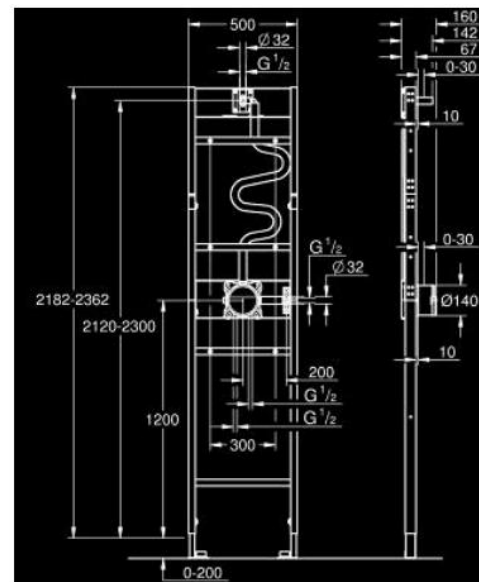

## 10 399 399 90 Rapido Shower Frame Corpo incasso con telaio doccia integrato

[https://www.grohe.it/it\\_it/-1039939990.html](https://www.grohe.it/it_it/-1039939990.html)

- per installazioni con soffione Mono e manopola
- corpo incasso Rapido SmartBox (35 604) premontato
- raccordi per soffione e manopola premontati
- tubazioni per acqua premontati e isolati
- per installazione su profili per cartongesso o a parete
- telaio in acciaio zincato autoportante
- completamente preassemblato
- profondità regolabile
- 2 ingressi inferiori da 1/2"
- profondità di installazione minima (dalla parete grezza alla finitura) 77-107 mm
- profondità di installazione minima (dalla parete grezza alla parte frontale del telaio) 67 mm
- soffione regolabile in altezza di 180 mm
- membrana isolante
- test di tenuta effettuati in fabbrica
- compatibile con parti esterne a 2 funzioni in combinazione con GROHE Rapido SmartBox
- compatibile con raccordo erogatore GROHE con attacco 1/2"
- compatibile con braccio a parete GROHE con raccordo da 1/2"
- Perfetto per i set doccia a incasso a 2 vie 103 995 0000 e 103 996 0000
- per fissaggio a parete ordinare le staffe a muro 103 999 9990 (vendute separatamente)
- REFERENZA DEDICATA AL CANALE TRADIZIONALE