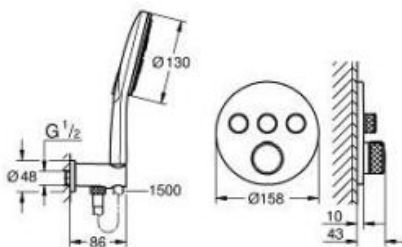

- composto da:
- miscelatore termostatico a 3 vie (29 121 000)
- set soffione doccia Rainshower SmartActive 310 (26 475) con braccio a parete sporgenza 430 mm
- manopola doccia Rainshower SmartActive 130 a 3 getti (26 574)
- raccordo erogatore 1/2" con supporto (26 658 000)
- flessibile Silverflex 1500 mm (28 364 001)
- manopola con portata limitata a 9,5 l/min
- compatibile con corpo incasso universale GROHE Rapido SmartBox e corpo incasso per soffione 26 483 (da ordinare separatamente)
- perfetto per Grohe Rapido Shower Frame duo (103 994 9990)
- REFERENZA DEDICATA AL CANALE TRADIZIONALE