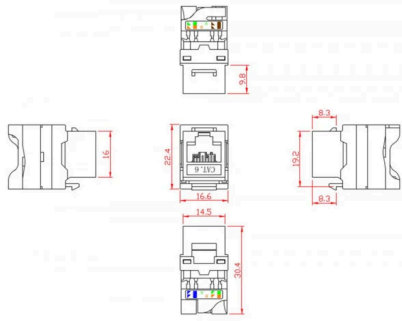

Frutto Keystone RJ45 Cat.6 UTP Tooless

- Frutto Keystone RJ45 Cat.6 UTP
- Supporta PoE, PoE+; Potenza massima supportata: 30W
- Connettore isolante, fissaggio cavo con pulsante rotante; Connettore con marcatura contatti TIA 568A/B
- Facile installazione senza attrezzi; adatto per cavo tondo AWG 22-26
- Colore: bianco / blu

COD IWP-MD C6/UOTT
BARCODE 8054529028573
CODICE PRODUTTORE 028573