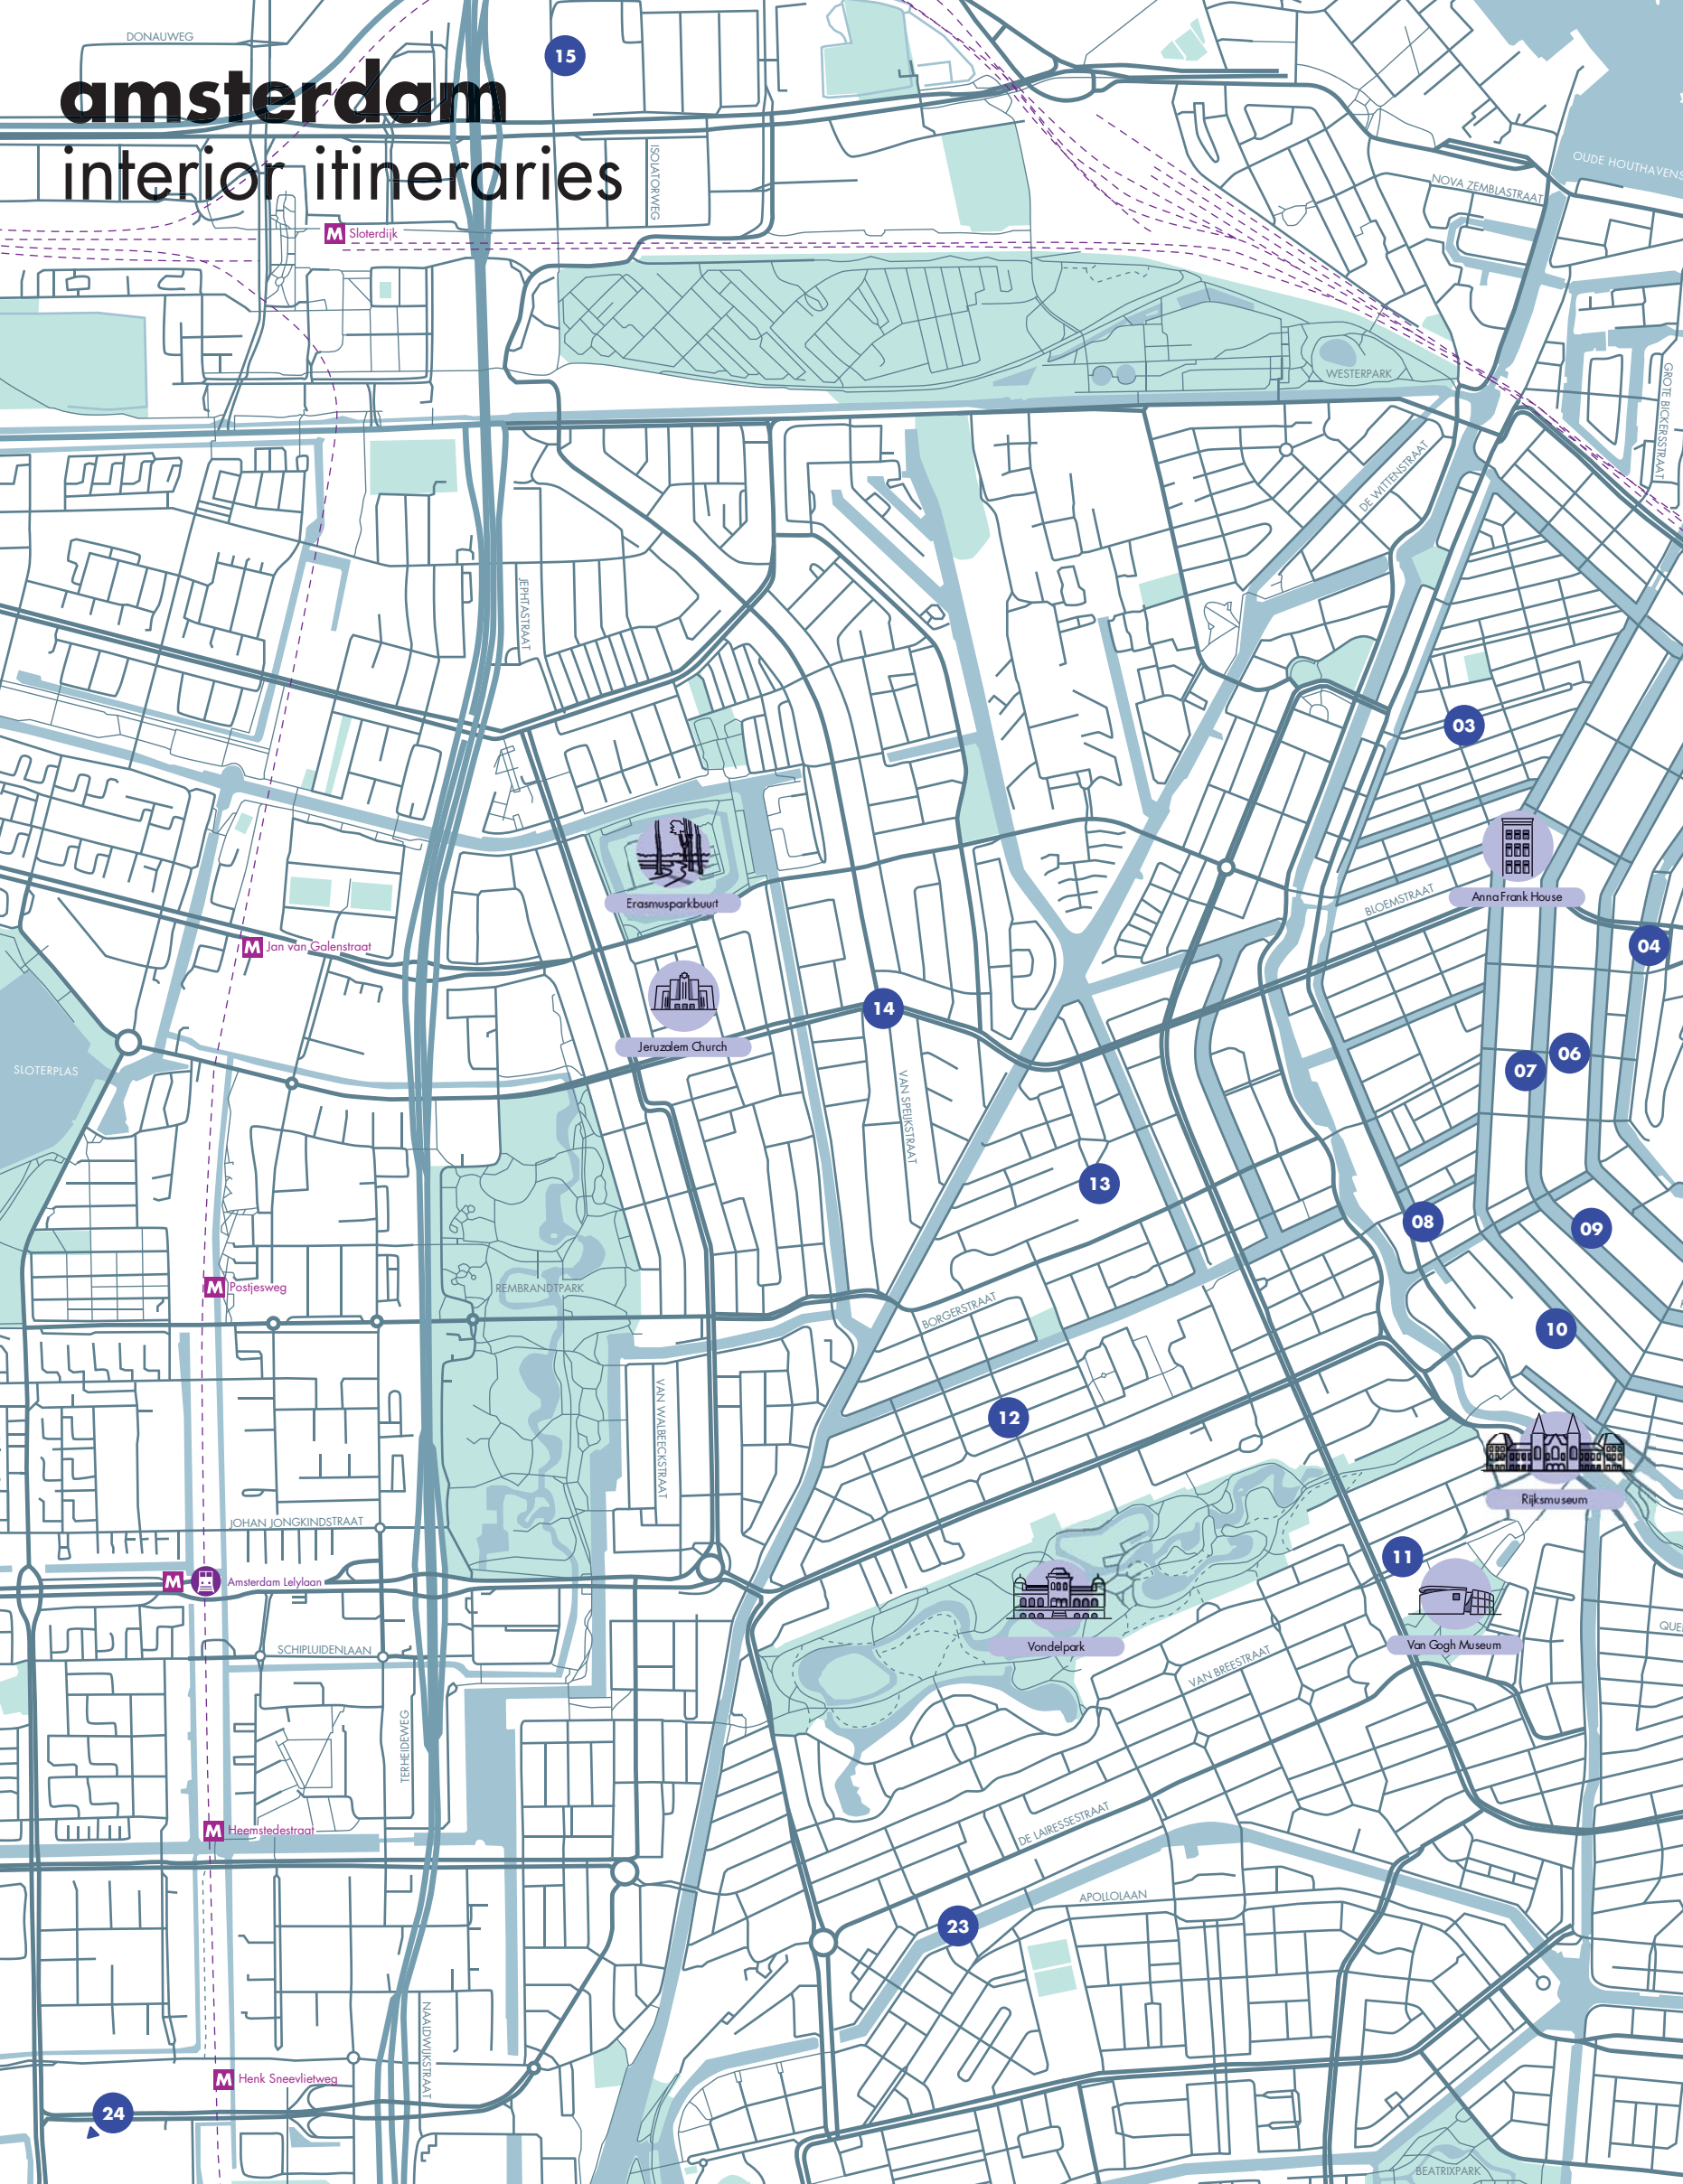

amsterdam

interior itineraries

M Sloterdijk

15

ISOLATORWEG

NOVA ZEMBLA STRAAT

OUDE HOUTHAVENS

WESTERPARK

BIESBOSCHSTRAAT

JOZEF ISRAËLSKADE

LUINSTRAAT

NOORDERSTRAAT

KEIZERSGRACHT

KERKSTRAAT

ANSEL

VROUKSTRAAT