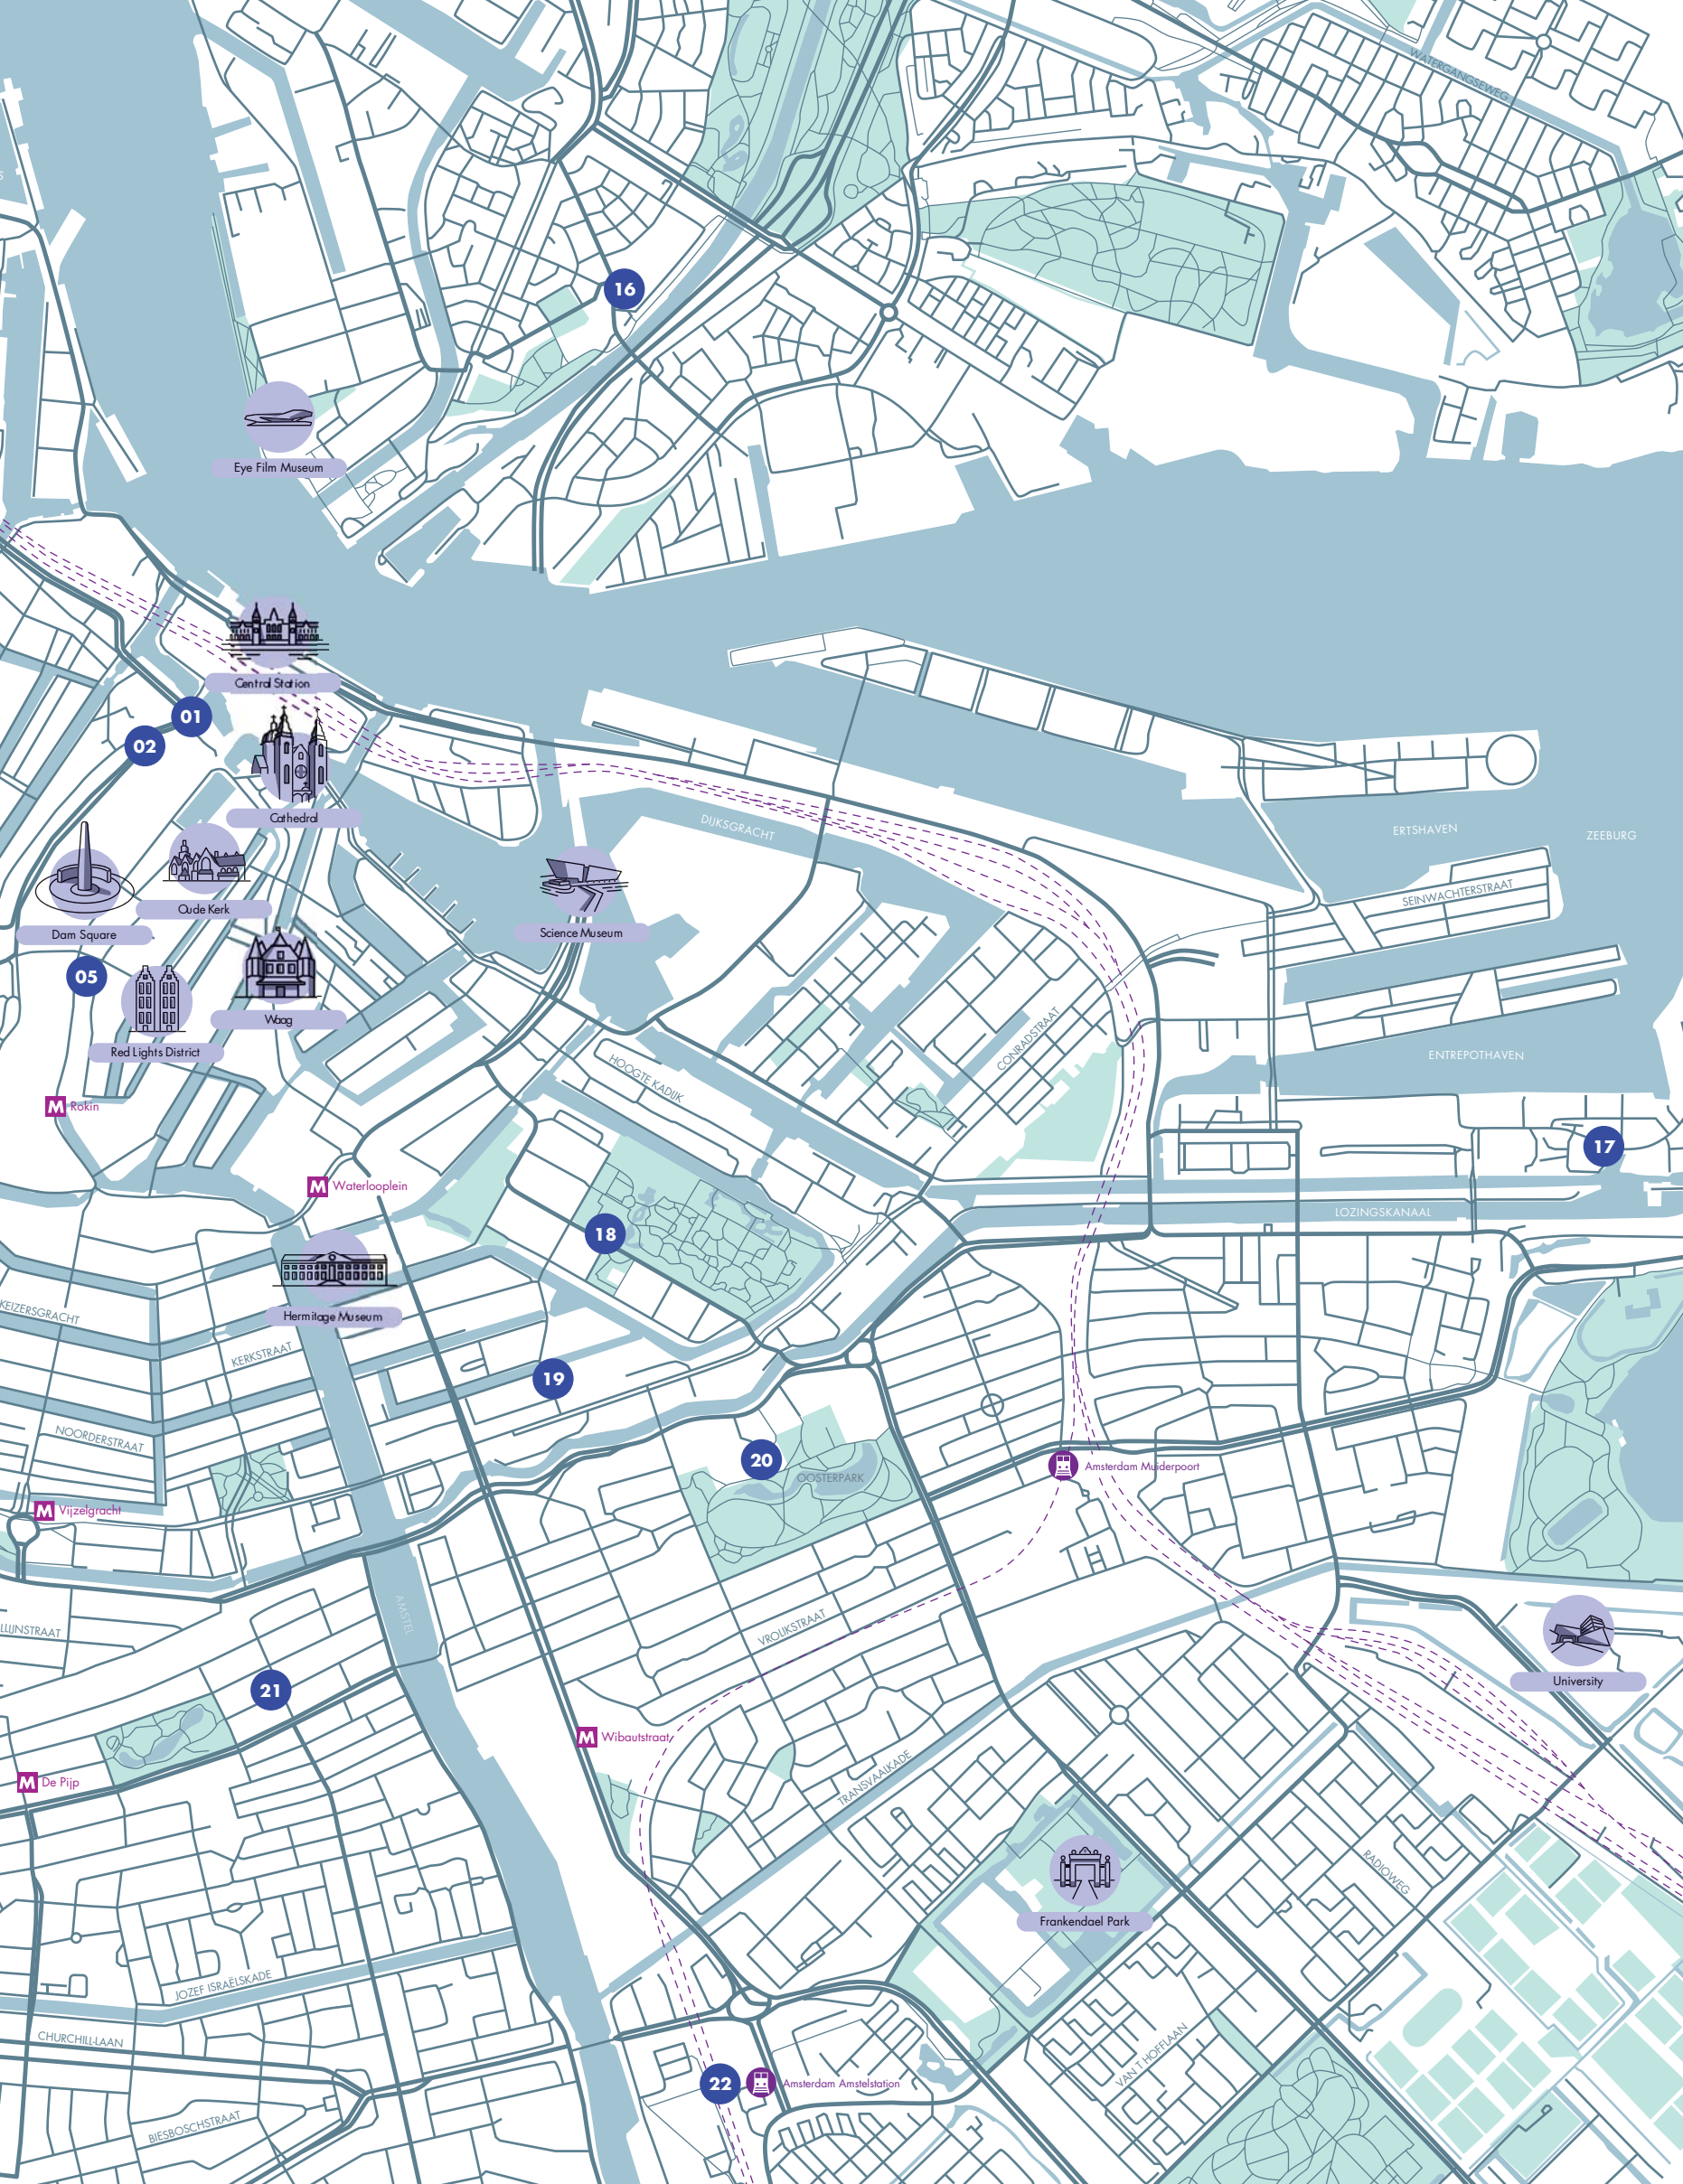

Eye Film Museum

Central Station

Cathedral

Dam Square

Old Church

Science Museum

Waag

Red Lights District

M Rokin

M Waterlooplein

Hermitage Museum

OOSTERPARK

M Amsterdam Muiderpoort

University

Frankendael Park

M Amsterdam Amstel station

M Wibautstraat

M De Pijp

CHURCHILLAAN

BIESBOSCHSTRAAT

JOZEF ISRAËLSKADE

LUINSTRAAT

NOORDERSTRAAT

KEIZERSGRACHT

KERKSTRAAT

ANSEL

VROUKSTRAAT

TRANSVAANKADE

VAN T NOFFLAAN

RADIOWEG

LOZINGSKANAAL

ENTREPOHAVEN

ERTSHAVEN

ZEEBURG

SEINWACHTERSTRAAT

DIJKGRACHT

HOOGTEKADIK

CONRADSTRAAT

16

02

01

05

18

19

20

21

22

17